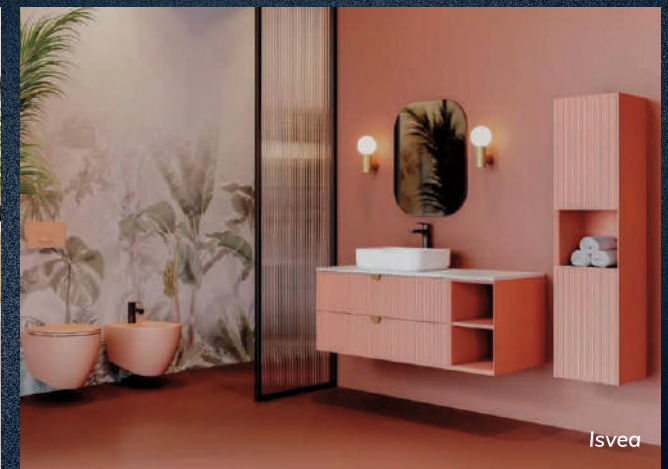

Smanni

Galassia

Duravit

LENA

Isvea

Isvea

Banyo Mobilyası

Her banyoya ve ihtiyaca uygun banyo dolapları, Avrupa'da tasarım ödülü kazanmış markaları ve onların sınırsız model seçenekleri Restore Keklikođlu Collection'da yeni sahiplerini bekliyor. Restore Türkiye distribütörü olduđu, dünyanın ve Türkiye'nin önde gelen İtalyan ve Alman markaları ile ister sade, zarif çizgileriyle geleneksel; ister canlı renkleri ve tasarımlarıyla modern banyoları evinizin vazgeçilmezi yapıyor. Her biri kendi alanında bir numara yerli ve ithal birçok markayı beğeninize sunan Restore, banyo dolabında çok geniş marka yelpazesıyla fark yaratıyor.