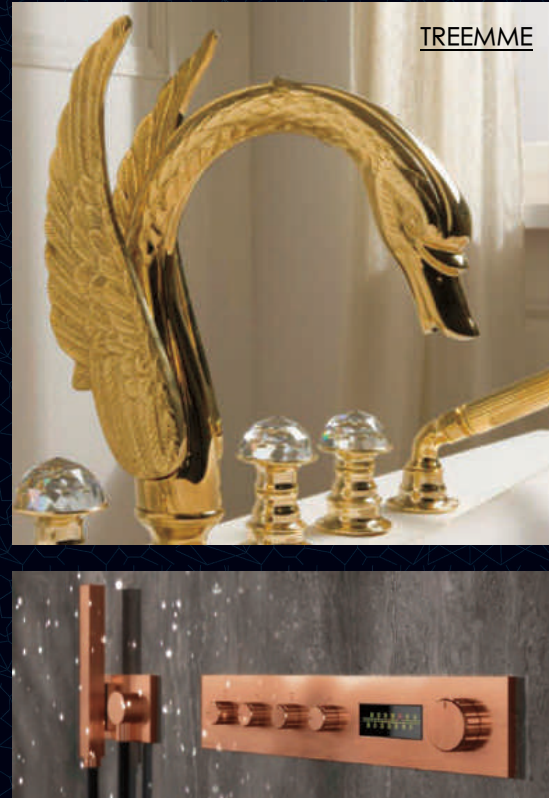

KEUCO

treeemme

hansgrohe

AXOR

SCHELL

Kale

fontana

newarc
choose your own style

Bellosta-Fabrique

TREEMME

Bellosta-Microfono

Keuco-Edition 400

Bellosta-Cygnis

Küvet, Kabin & Spa Sistemleri

Değişik form ve özellikteki küvet ve kabinleriyle seçkin dünya markaları, Restore Keklikoğlu Collection'da banyolarınızı size özel keyif alanlarına dönüştürüyor. Küvet, jakuzi ve kabinlerdeki özgün tasarımlar ve özel sistemler banyolara keyif katıyor. Teknik performans ve olağanüstü tasarımlarla; şık, fonksiyonel küvet ve kabinler mağazamızda farklılık arayanları bekliyor. Banyonuzu birinci sınıf bir spa merkezine çevirecek kadar güçlü performansa sahip, değişik fonksiyonlardaki hidro masaj sistemleri Restore'de ...