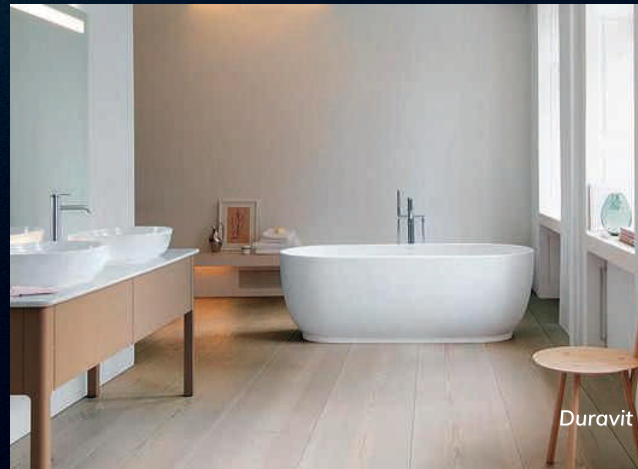

Smanni

Galassia

Duravit

LENA

Isvea

Isvea

Banyo Mobilyası

Her banyoya ve ihtiyaca uygun banyo dolapları, Avrupa'da tasarım ödülü kazanmış markaları ve onların sınırsız model seçenekleri Restore Keklikođlu Collection'da yeni sahiplerini bekliyor. Restore Türkiye distribütörü olduđu, dünyanın ve Türkiye'nin önde gelen İtalyan ve Alman markaları ile ister sade, zarif çizgileriyle geleneksel; ister canlı renkleri ve tasarımlarıyla modern banyoları evinizin vazgeçilmezi yapıyor. Her biri kendi alanında bir numara yerli ve ithal birçok markayı beğeninize sunan Restore, banyo dolabında çok geniş marka yelpazesıyla fark yaratıyor.